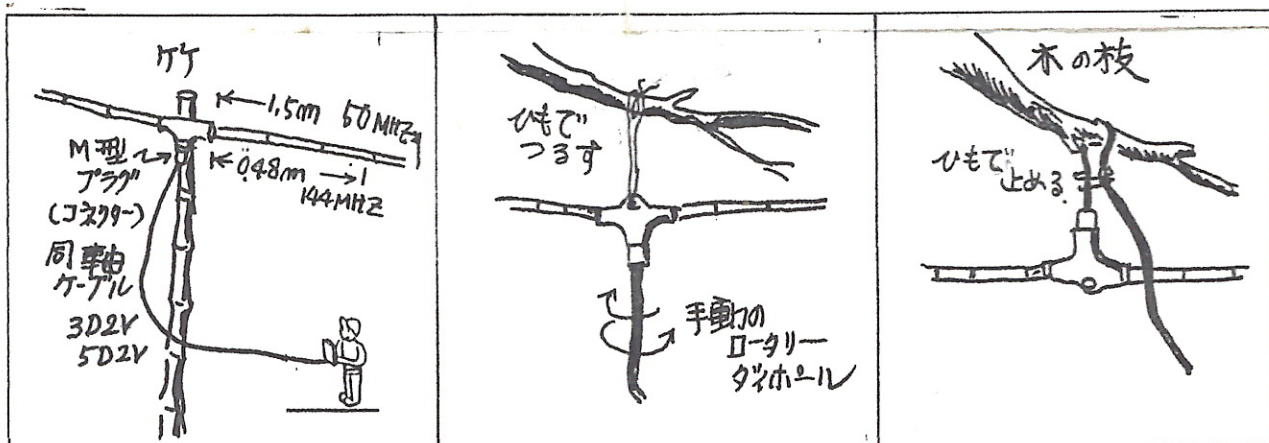

野に山に楽しい移動運用を更に楽しく!

取扱説明書

50.144MHzポケットボディ発売

PAN-62.....¥5,200(7V別売)

◆ 注意書きを最初にお読みください ◆

お買い上げいただきまして誠にありがとうございます。PAN-62は50MHz~144MHzと幅広く使用できるポータブルタイプです。

[特 長]

1. 50MHz~144MHzまで幅広くカバー
2. 本体は一体成型の完全防水
3. ロッドアンテナが取りはずせるので持ち運びに便利
4. FM放送の受信アンテナとしても使用できる
5. ロッドアンテナの代わりにワイヤーエレメントをHFのポータブルアンテナにもなります
(一方の長さ 21MHz.....3.4m、14MHz.....5m、7MHz.....10m、3.5MHz.....20m)

[使用例]

[仕 様]

周波数	50MHz~144MHz
ロッドアンテナ	10段引き伸ばし(全長1.5m×2)
接 栓	M型
インピーダンス	52Ω
重 量	240g
指 向 性	8の字特性
V S W R	1.5以下

三木通信株式会社

〒194-0022 東京都町田市森野4-7-21
電話(042)723-1049 FAX(042)726-6793