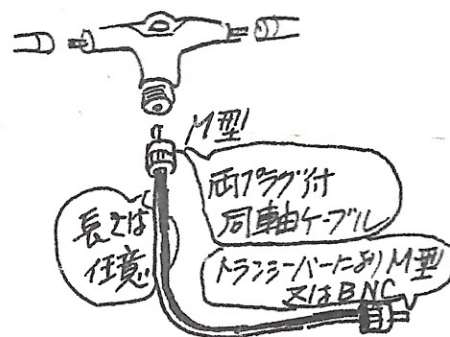

野に山に楽しい移動運用を更に楽しく!

取扱説明書

50.144MHzポケットボディ発売

PAN-62.....¥5,200(7V別売)

◆ 注意書きを最初にお読みください ◆

お買い上げいただきまして誠にありがとうございます。PAN-62は50MHz~144MHzと幅広く使用できるポータブルタイプです。

[特 長]

1. 50MHz~144MHzまで幅広くカバー
2. 本体は一体成型の完全防水
3. ロッドアンテナが取りはずせるので持ち運びに便利
4. FM放送の受信アンテナとしても使用できる
5. ロッドアンテナの代わりにワイヤーエレメントをHFのポータブルアンテナにもなります
(一方の長さ 21MHz.....3.4m、14MHz.....5m、7MHz.....10m、3.5MHz.....20m)

[使用例]

[仕 様]

周波数	50MHz~144MHz
ロッドアンテナ	10段引き伸ばし(全長1.5m×2)
接 栓	M型
インピーダンス	52Ω
重 量	240g
指 向 性	8の字特性
V S W R	1.5以下

三木通信株式会社

〒194-0022 東京都町田市森野4-7-21
電話(042)723-1049 FAX(042)726-6793