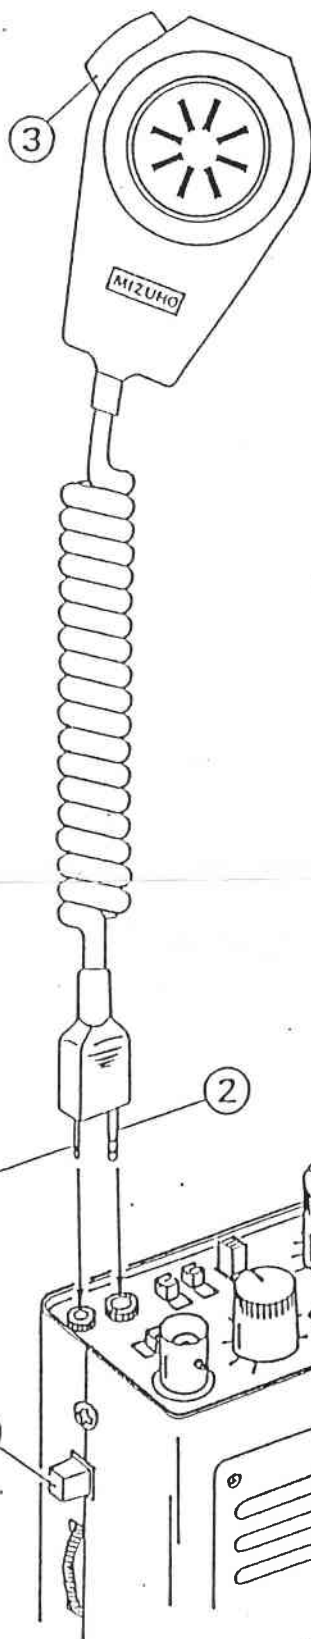

ピコトラスーパー

オプションパーツ

外部スピーカマイク

MS-1

固定やモービル局として便利に使えるスピーカ内蔵のハンドマイクで、送受のスタンバイが手元で行えるプレストークスイッチ付です。

¥3,800 〒350

1. 定格

(1) スピーカ部

スピーカ口径 40^{mm}
最大入力 0.35W
インピーダンス 8Ω

(2) マイクロフォン部

形式 エレクトレットマイクロフォン
マイク感度 -69dB
インピーダンス 600Ω

2. 使用方法

2端子プラグをピコトラのSP, MICへ差し込みます。(右図参照)

- ①…スピーカプラグ 2.5^{mm} 単極
- ②…マイク, PTTプラグ 3.5^{mm} 2極
- ③…PTT-SW (押しで送信, 離すと受信)
- ④…このスタンバイSWを使うと従来通りのスタンバイが出来ます。